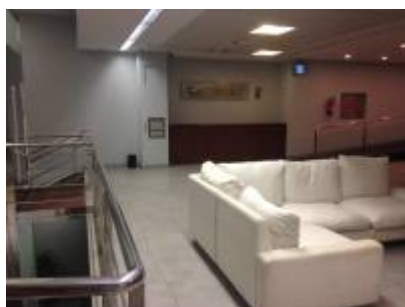

Коммерческая площадь в центре горда на 3 этажах