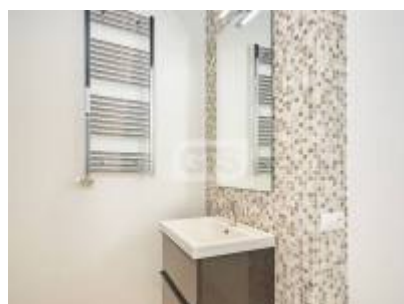

ИНФОРМАЦИЯ

Ref: 466