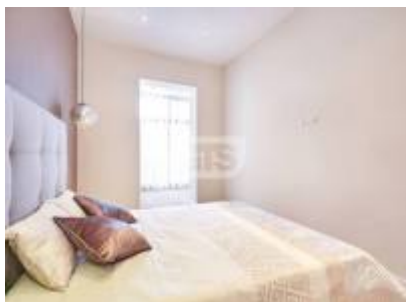

Квартира в районе Эшампле Дрета в Барселоне