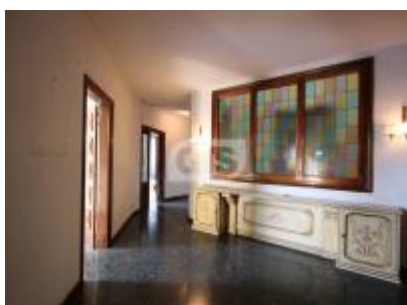

## Особенная квартира в Эшампле Барселоны

## ОПИСАНИЕ

---

Квартира очень интересная, расположена в угловом историческом здании с видом на юг в районе Эшампле Дрета Барселоны. Рядом с Пасео де Грасия и площадью Каталонии.

Отличная возможность купить квартиру и отремонтировать ее на свой вкус.

Квартира с высокими потолками и большими деревянными окнами - идеальна, чтобы провести ремонт со вкусом и восстановить оригинальные черты типичных квартир этого района Эшампле.

Мы предлагаем возможность продажи отремонтированной квартиры, с адаптацией проекта ремонта к