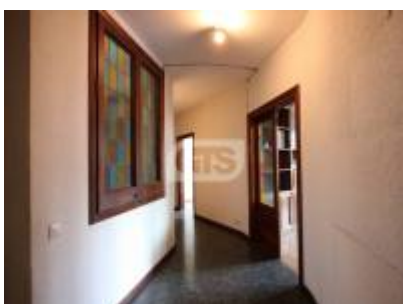

## Особенная квартира в Эшампле Барселоны

## ИНФОРМАЦИЯ

---

Ref: 462

Localització: Эшампле (Барселона город)

**Precio: 890.000**

## ОПИСАНИЕ

---

Квартира очень интересная, расположена в угловом историческом здании с видом на юг в районе Эшампле Дрета Барселоны. Рядом с Пасео де Грасия и площадью Каталонии.

Отличная возможность купить квартиру и отремонтировать ее на свой вкус.

Квартира с высокими потолками и большими деревянными окнами - идеальна, чтобы провести ремонт со вкусом и восстановить оригинальные черты типичных квартир этого района Эшампле.

Мы предлагаем возможность продажи отремонтированной квартиры, с адаптацией проекта ремонта к