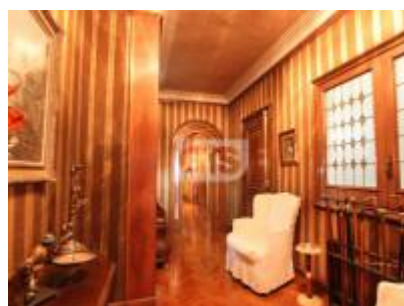

Удивительная квартира в Эшампле