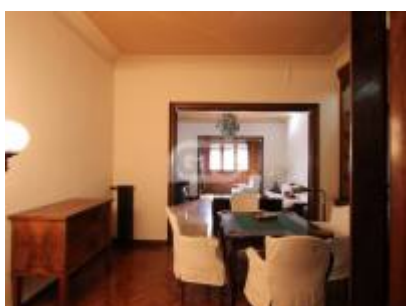

Удивительная квартира в Эшампле