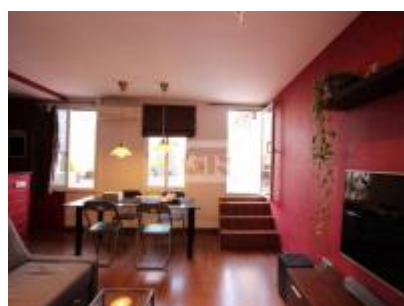

Аттик с террасой в здании, включенном в каталог