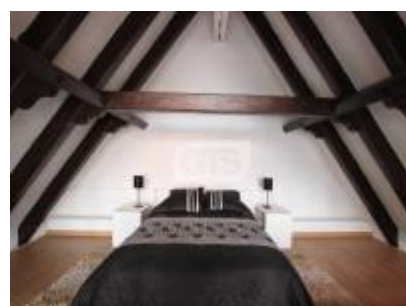

Квартира в здании, которое внесено в каталог

ИНФОРМАЦИЯ

Ref: 455

Localització: Эшампле (Барселона город)

Precio: 480.000

ХАРАКТЕРИСТИКИ

80

3

1

ОПИСАНИЕ

Уникальная квартира в здании в стиле модерн, которое внесено в каталоги архитектуры в районе Эшампле Дрета в Барселоне.

Эффектная отремонтированная квартира с роскошной гостиной с открытой кухней с двойными потолками и большими оригинальными окнами в стиле модерн.

В квартире особенно выделяется главная спальня с красивыми деревянными балками на потолке, подняться к спальне можно по роскошной деревянной лестнице из гостиной.

Квартира также состоит из двух отдельных спален, прачечной и ванной комнаты.