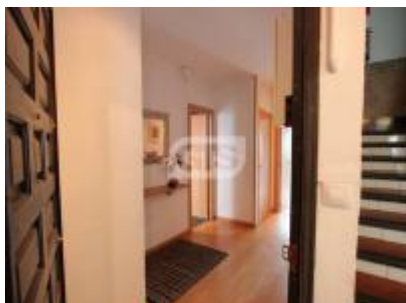

Квартира в здании, которое внесено в каталог

ИНФОРМАЦИЯ

Ref: 455

Localització: Эшампле (Барселона город)

Precio: 480.000

ХАРАКТЕРИСТИКИ

80

3

1

ОПИСАНИЕ

Уникальная квартира в здании в стиле модерн, которое внесено в каталоги архитектуры в районе Эшампле Дрета в Барселоне.

Эффектная отремонтированная квартира с роскошной гостиной с открытой кухней с двойными потолками и большими оригинальными окнами в стиле модерн.

В квартире особенно выделяется главная спальня с красивыми деревянными балками на потолке, подняться к спальне можно по роскошной деревянной лестнице из гостиной.

Квартира также состоит из двух отдельных спален, прачечной и ванной комнаты.