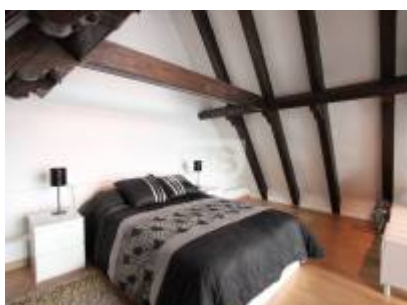

Квартира в здании, которое внесено в каталог

ИНФОРМАЦИЯ

Ref: 455

Localització: Эшампле (Барселона город)

Precio: 480.000

ХАРАКТЕРИСТИКИ

80

3

1

ОПИСАНИЕ

Уникальная квартира в здании в стиле модерн, которое внесено в каталоги архитектуры в районе Эшампле Дрета в Барселоне.

Эффектная отремонтированная квартира с роскошной гостиной с открытой кухней с двойными потолками и большими оригинальными окнами в стиле модерн.

В квартире особенно выделяется главная спальня с красивыми деревянными балками на потолке, подняться к спальне можно по роскошной деревянной лестнице из гостиной.

Квартира также состоит из двух отдельных спален, прачечной и ванной комнаты.