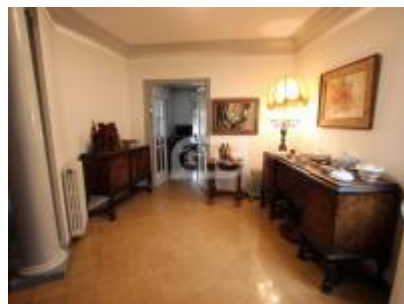

Аттик в районе Эшампле Дрета