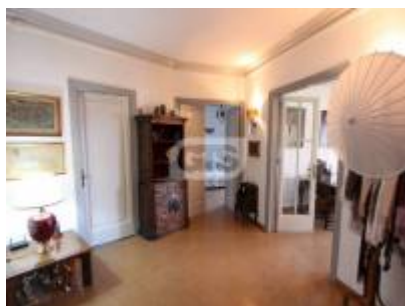

Аттик в районе Эшампле Дрета