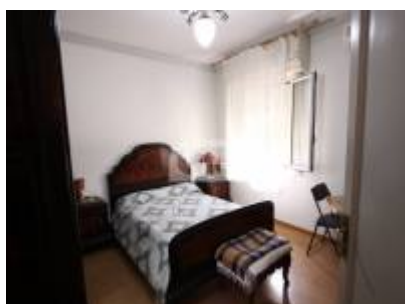

## ИНФОРМАЦИЯ

---

Ref: 447

Localització: Эшампле (Барселона город)

**Precio: 785.000**

Аттик имеет 5 спален, 4 из них двуспальные и один сьют с гардеробной. Два спальни имеют выход на балкон и террасу.

Здесь также есть большая кухня, ванная комната плюс еще один туалет, прачечная и складские помещения. Кондиционер и газовое отопление.