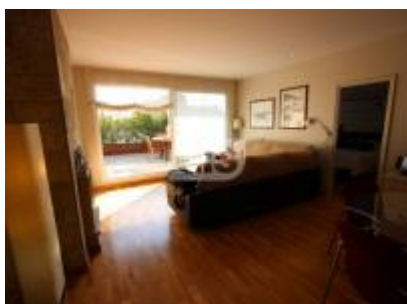

Аттик с террасой в районе Эшампле, Барселона