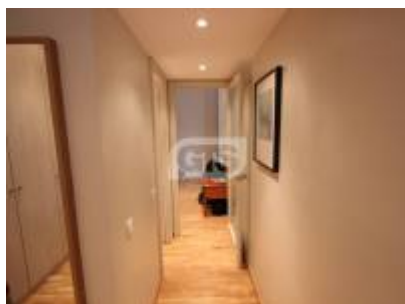

Аттик с террасой в районе Эшампле, Барселона