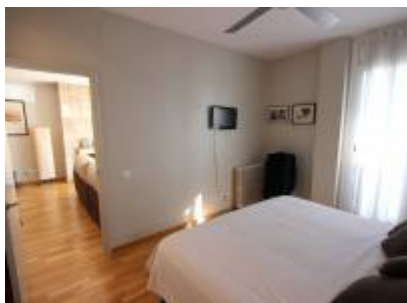

ИНФОРМАЦИЯ

Ref: 398

GTS BARCELONA REAL ESTATE

Plaça de Francesc Macià 2, 3-2B, 08021 Barcelona
+34 932 090 856 | +34 699 600 405 | +34 609 176 000
tz@gtsbarcelonarealestate.ru