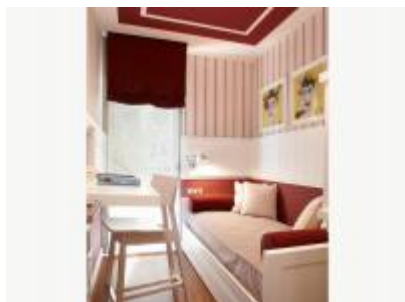

Новые квартиры в районе Эшампле

ИНФОРМАЦИЯ

Ref: 305

Localització: Эшампле (Барселона город)

Precio:

ХАРАКТЕРИСТИКИ

68-97

2-3

12-27m²

comunitaria

ОПИСАНИЕ

Квартиры новой постройки в районе Эшампле, предложение BracelonaNueva.

Срок сдачи: лето 2014 года. Великолепные квартиры с 2 и 3 комнатами, 2 ванными комнатами, спроектированные таким образом, чтобы получить максимум пользы от пространства и естественного освещения.

Прихожая, гостиная-столовая, галерея, терраса, дворик.

Дизайнерская кухня, оснащенная духовым шкафом, микроволновой печью и вытяжным шкафом.

Отличное качество и современный дизайн.

Паркетный пол, алюминиевые ограждения и жалюзи с электроприводом.

Кв.	Комн.	Ванн.	m²	m² Терраса	m² патио	цена
кв. 1^º1^º	2	2	82,1	0	12,75	506.842,00 €
кв. 1^º2^º	3	2	96,45	0	12,75	584.075,00 €
кв. 1^º4^º	2	2	78,4	13,05	14	424.567,00 €
кв. 1^º5^º	2	2	78,4	13,05	14	424.567,00 €
кв. 1^º6^º	3	2	95,8	12,1	12,05	505.360,00 €
кв. 1^º7^º	3	2	97,15	0	12,05	525.358,00 €
кв. 1^º8^º	2	2	68,15	0	9,5	445.988,00 €
кв. 2^º1^º	2	2	82,1	0	0	408.783,00 €