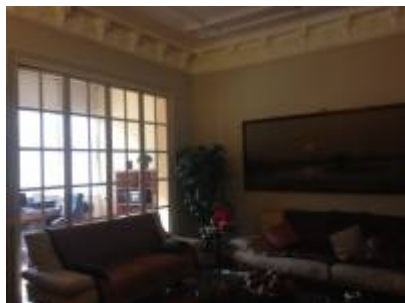

Квартира в аренду в районе Эшампле

ИНФОРМАЦИЯ