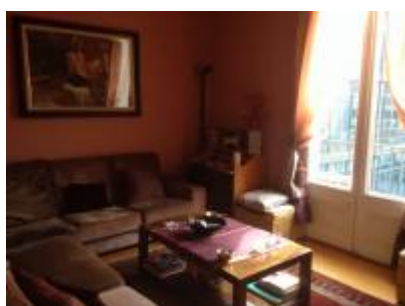

Квартира в аренду в районе Эшампле

ИНФОРМАЦИЯ