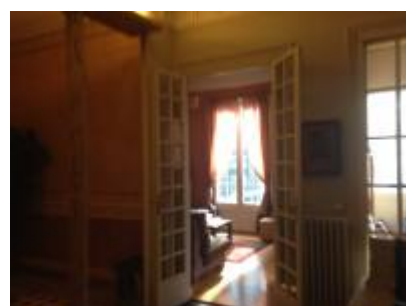

Квартира в аренду в районе Эшампле

ИНФОРМАЦИЯ

Ref: 295

Localització: Эшампле Дрета (Барселона город)

Precio: 2.500

ХАРАКТЕРИСТИКИ

240

3

3

1

3 балкона

ОПИСАНИЕ

Квартира в аренду в районе Эшампле, в двух улицах от знаменитого Пасео де Грасиа в Барселоне.

Прелестная светлая квартира в отличном состоянии в недавно отреставрированном здании.

Просторная квартира, состоящая из большого вестибюля, столовой, гостиной, зимнего сада, сейчас играющего роль рабочего кабинета, туалетной комнаты для гостей, большой кухни со столовой зоной с выходом в прачечную и офис.

В спальном зоне располагаются 3 просторных спальни, две совмещенных ванных комнаты.

Три балкона на переднем фасаде + крытая галерея с возможностью переделки ее в террасу.

В квартире гидравлические напольные покрытия, которые были тщательно восстановлены, потолки с лепниной, отопление + 5 сплит-систем для кондиционирования воздуха.