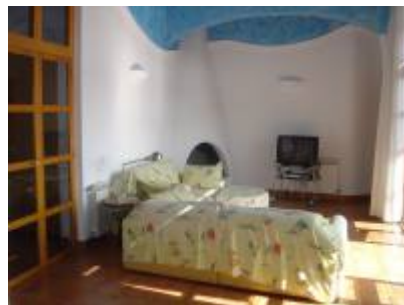

Апартаменты в Ситжесе с видом на море