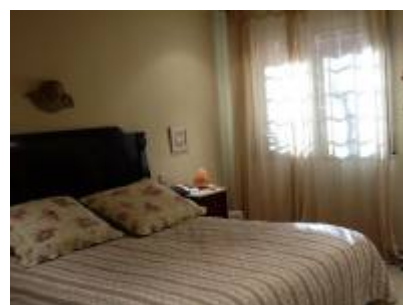

Piso con terraza en la Bonanova de Barcelona