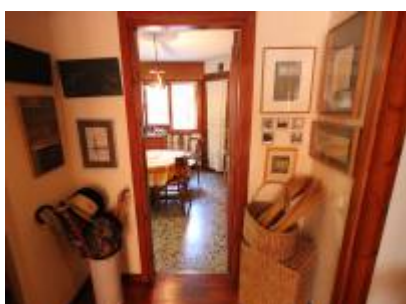

Piso con terraza en la Bonanova de Barcelona

INFORMACIÓN

Ref: 319

Localización: Sant Gervasi - La Bonanova (Barcelona ciudad)

Precio: 750.000

CARACTERÍSTICAS

200

4

3

1

14m²

1

DESCRIPCIÓN

Piso bajo con terraza en el barrio de la Bonanova de Barcelona.

Piso de 200m² distribuidos en un amplio y diáfano salón comedor con chimenea y salida directa a la terraza, aseo de cortesía, cocina equipada con salida a galería, 3 habitaciones grandes, una de ellas en suite, gran estudio diáfano con posibilidad de hacer dos habitaciones.