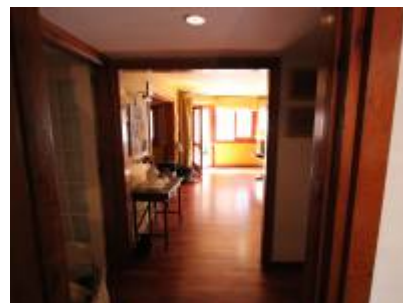

Piso con terraza en la Bonanova de Barcelona

INFORMACIÓN

Ref: 319

Localización: Sant Gervasi - La Bonanova (Barcelona ciudad)

Precio: 750.000

CARACTERÍSTICAS

200

4

3

1

14m²

1

DESCRIPCIÓN

Piso bajo con terraza en el barrio de la Bonanova de Barcelona.

Piso de 200m² distribuidos en un amplio y diáfano salón comedor con chimenea y salida directa a la terraza, aseo de cortesía, cocina equipada con salida a galería, 3 habitaciones grandes, una de ellas en suite, gran estudio diáfano con posibilidad de hacer dos habitaciones.