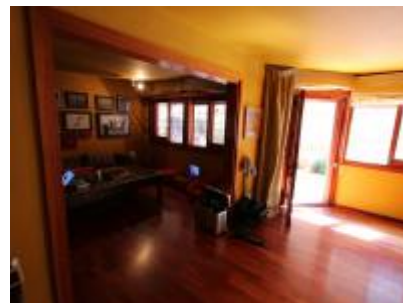

Piso con terraza en la Bonanova de Barcelona