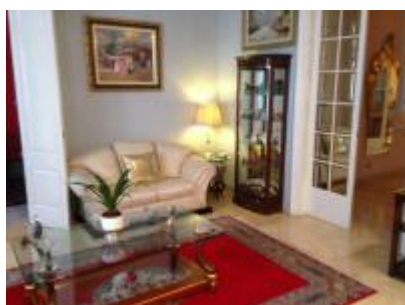

Elegante piso en el Eixample Dreta de Barcelona

INFORMACIÓN

Ref: 301

Localización: Eixample Dreta (Barcelona ciudad)

Precio: 1.500.000

CARACTERÍSTICAS

245

5

3

balcony

comunitario

DESCRIPCIÓN

Elegante piso en el Eixample Dreta de Barcelona.

Piso de 245m² distribuidos en recibidor distribuidor, amplio salón comedor en dos ambientes, espaciosa sala de estar, amplia y espaciosa cocina office con zona comedor, despensa y cuarto lavandería.

5 Habitaciones (una en suite), 4 son dobles y una pequeña individual utilizada como cuarto de la plancha.

El piso goza de amplios pasillos y de mucha luz natural durante todo el día.

Jardín comunitario en la finca.