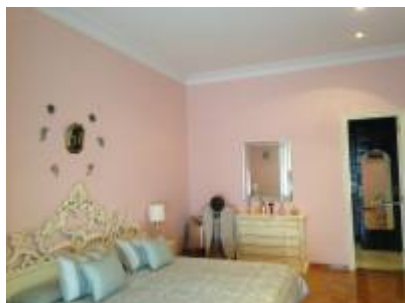

Elegante piso en el Eixample Dreta de Barcelona

INFORMACIÓN

Ref: 301

Localización: Eixample Dreta (Barcelona ciudad)

Precio: 1.500.000

CARACTERÍSTICAS

245

5

3

balcony

comunitario

DESCRIPCIÓN

Elegante piso en el Eixample Dreta de Barcelona.

Piso de 245m² distribuidos en recibidor distribuidor, amplio salón comedor en dos ambientes, espaciosa sala de estar, amplia y espaciosa cocina office con zona comedor, despensa y cuarto lavandería.

5 Habitaciones (una en suite), 4 son dobles y una pequeña individual utilizada como cuarto de la plancha.

El piso goza de amplios pasillos y de mucha luz natural durante todo el día.

Jardín comunitario en la finca.