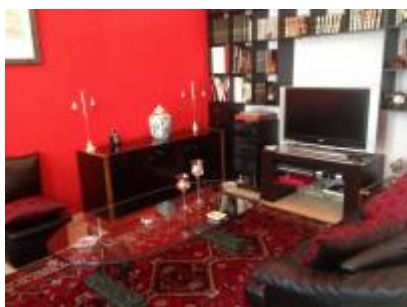

Elegante piso en el Eixample Dreta de Barcelona

INFORMACIÓN

Ref: 301

Localización: Eixample Dreta (Barcelona ciudad)

Precio: 1.500.000

CARACTERÍSTICAS

245

5

3

balcony

comunitario

DESCRIPCIÓN

Elegante piso en el Eixample Dreta de Barcelona.

Piso de 245m² distribuidos en recibidor distribuidor, amplio salón comedor en dos ambientes, espaciosa sala de estar, amplia y espaciosa cocina office con zona comedor, despensa y cuarto lavandería.

5 Habitaciones (una en suite), 4 son dobles y una pequeña individual utilizada como cuarto de la plancha.

El piso goza de amplios pasillos y de mucha luz natural durante todo el día.

Jardín comunitario en la finca.