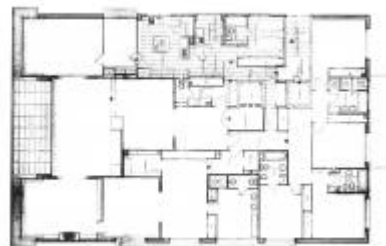

Piso de lujo en la zona del Turó Parc de Barcelona

INFORMACIÓN

Ref: 230

Localización: Turó Parc (Barcelona ciudad)

Precio: 3.500.000

CARACTERÍSTICAS

417

6

6

1

20m²

community
garden

24/365

3

DESCRIPCIÓN

Lujoso piso con terraza de 20m² en finca de gran categoría.

Amplio y espacioso hall, gran recibidor/distribuidor, gran salón de 60m² con acceso directo a terraza, comedor independiente, sala/despacho, toda la zona en tres ambientes abarca unos 80m². Aseo de cortesía, amplia y equipada cocina totalmente nueva y exterior con office independiente, zona de lavado y plancha.

Habitación con aseo de servicio. Suite principal con salón-vestidor y baño completo muy amplio, exterior. 2 habitaciones dobles, cada una con baño incorporado. 2 habitaciones dobles que comparten 1 baño.