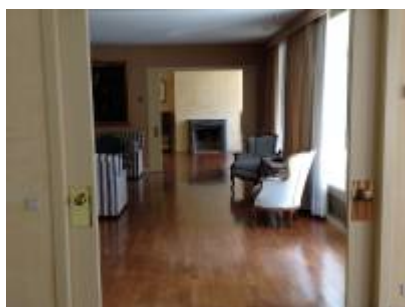

Piso de lujo en la zona del Turó Parc de Barcelona