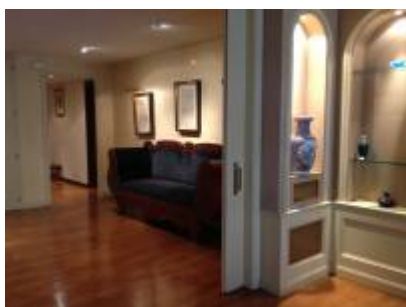

Piso de lujo en la zona del Turó Parc de Barcelona