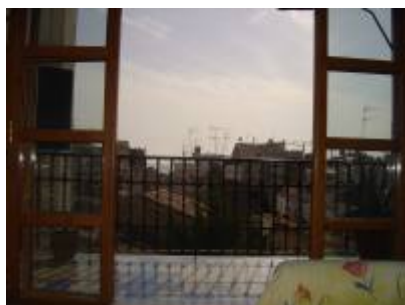

Apartamento en Sitges con vistas al mar

INFORMACIÓN

Ref: 225

Localización: Garraf - Sitges (Barcelona alrededores)

Precio: 675.000

CARACTERÍSTICAS

116

3

2

16m²

DESCRIPCIÓN

Fresco, luminoso y acogedor apartamento de 100m² más 16m² de terraza en finca antigua rehabilitada con ascensor y vista al mar.

Con techos de 4 metros de alto con vigas de madera, cocina equipada de 14m², 3 habitaciones, 2 baños. lavadero,

calefacción central.

Con grandes ventanales; luz natural todo el día.

En perfecto estado.

Trastero en terrado comunitario.

Situado en pleno centro del pueblo y a tan solo 200m de la playa.